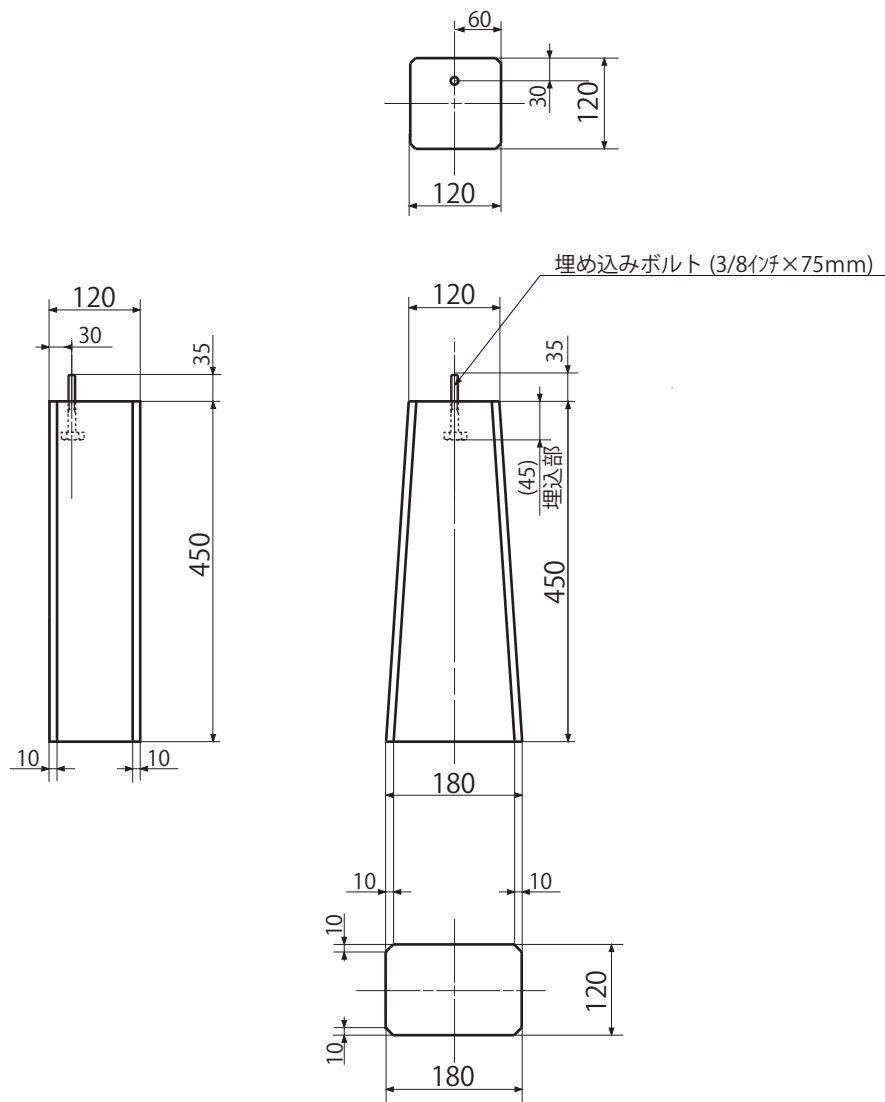

ガレージベース450mm (ボルト3/8インチ)

重量 25kg