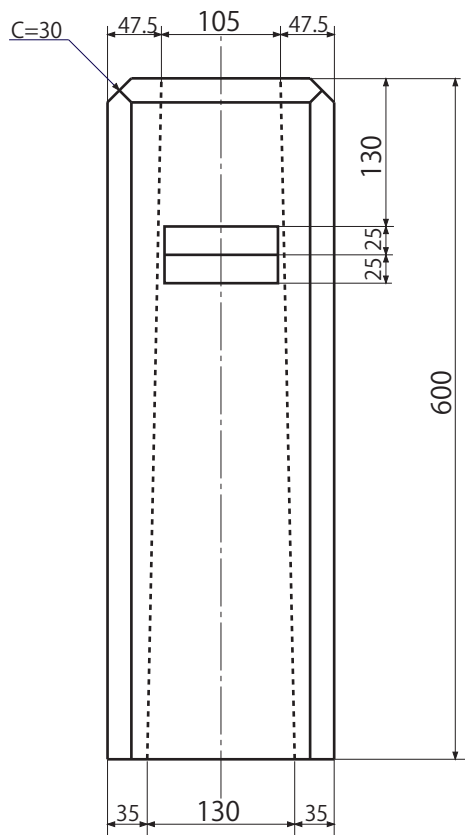

フェンスブロック (200×200×600)

重量 35kg

(株)ヒノデコンクリート
北海道江別市工業町7番地6
TEL : 011-385-0960
FAX : 011-384-8596