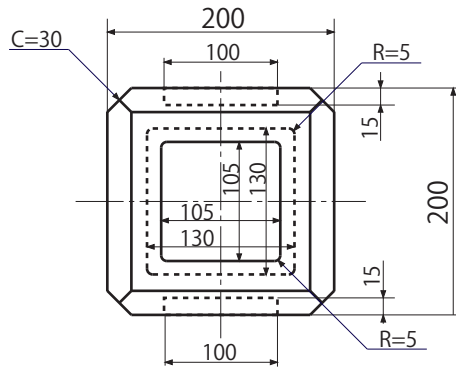

フェンスブロック (200×200×600)

重量 35kg

(株)ヒノデコンクリート
北海道江別市工業町7番地6
TEL : 011-385-0960
FAX : 011-384-8596