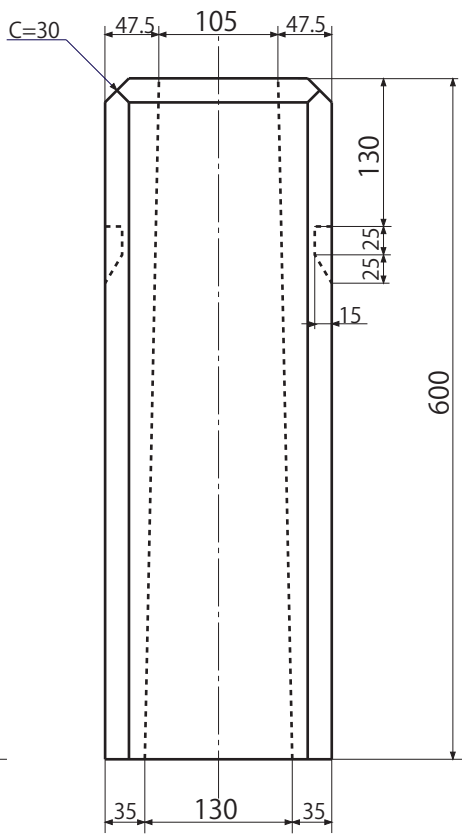

フェンスブロック (200×200×600)

重量 35kg

(株)ヒノデコンクリート
北海道江別市工業町7番地6
TEL : 011-385-0960
FAX : 011-384-8596