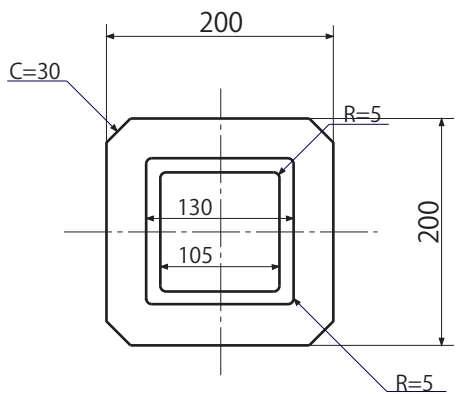

フェンスブロック (200×200×600)

重量 35kg

(株)ヒノデコンクリート
北海道江別市工業町7番地6
TEL : 011-385-0960
FAX : 011-384-8596