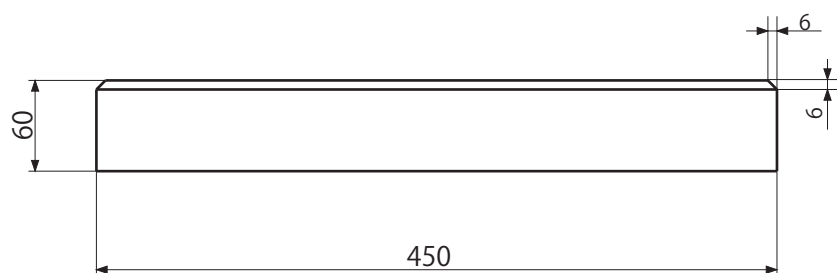

平板450(450×450×60)

重量 30kg

(株)ヒノデコンクリート
北海道江別市工栄町7番地6
TEL : 011-385-0960
FAX : 011-384-8596