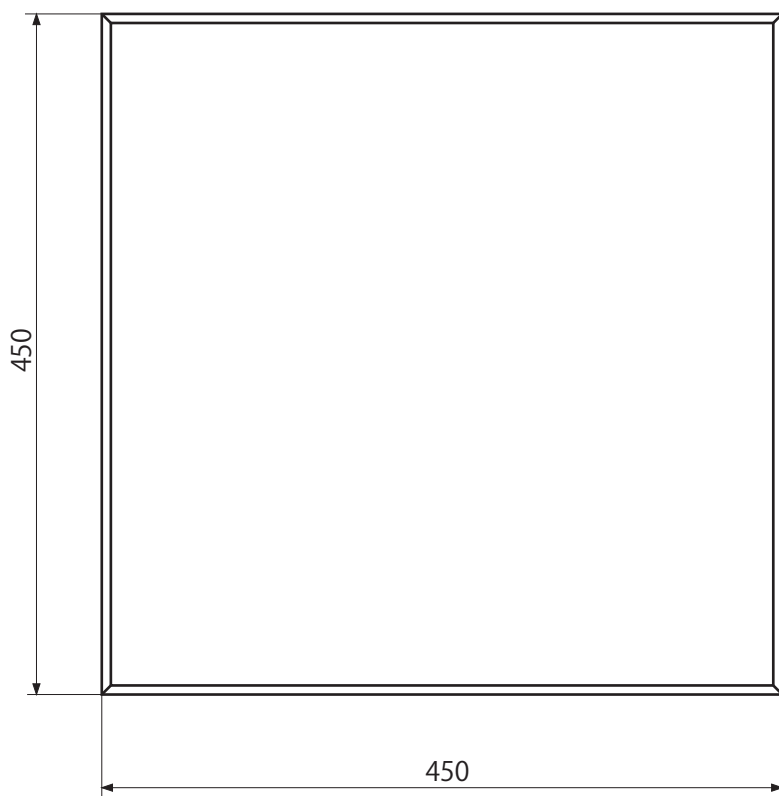

平板450(450×450×60)

重量 30kg

(株)ヒノデコンクリート
北海道江別市工栄町7番地6
TEL : 011-385-0960
FAX : 011-384-8596