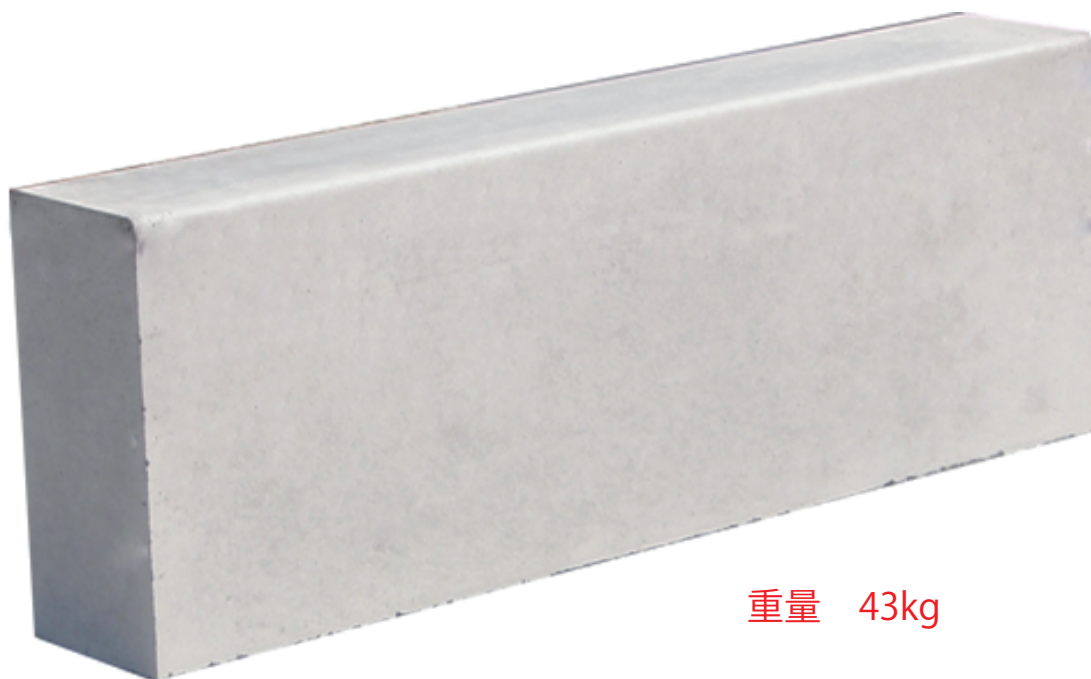

# 民地石300(100×300×600mm)

重量 43kg

(株)ヒノデコンクリート  
北海道江別市工栄町7番地6  
TEL : 011-385-0960  
FAX : 011-384-8596