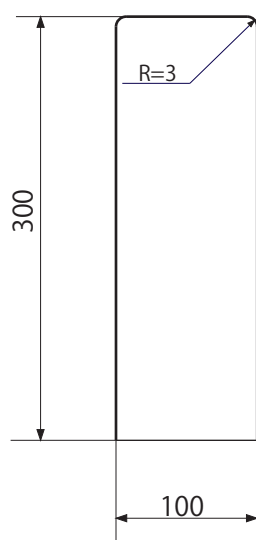

# 民地石300(100×300×600mm)

重量 43kg

(株)ヒノデコンクリート  
北海道江別市工栄町7番地6  
TEL : 011-385-0960  
FAX : 011-384-8596