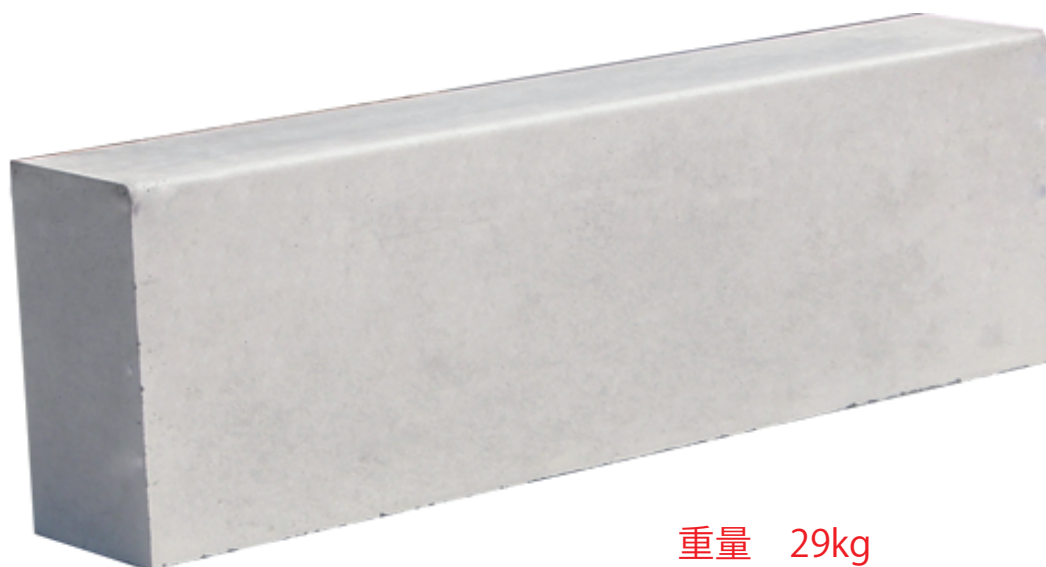

# 民地石200(100×200×600mm)

重量 29kg

(株)ヒノデコンクリート  
北海道江別市工栄町7番地6  
TEL : 011-385-0960  
FAX : 011-384-8596