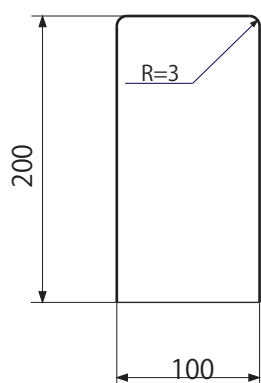

# 民地石200(100×200×600mm)

重量 29kg

(株)ヒノデコンクリート  
北海道江別市工栄町7番地6  
TEL : 011-385-0960  
FAX : 011-384-8596