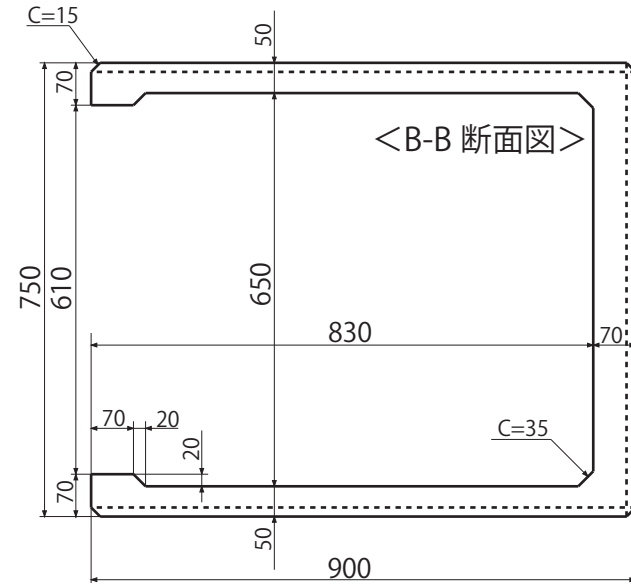

便槽 特々大 (1500×750×900)

重量 800kg

(株)ヒノデコンクリート
 北海道江別市工栄町7番地6
 TEL : 011-385-0960
 FAX : 011-384-8596