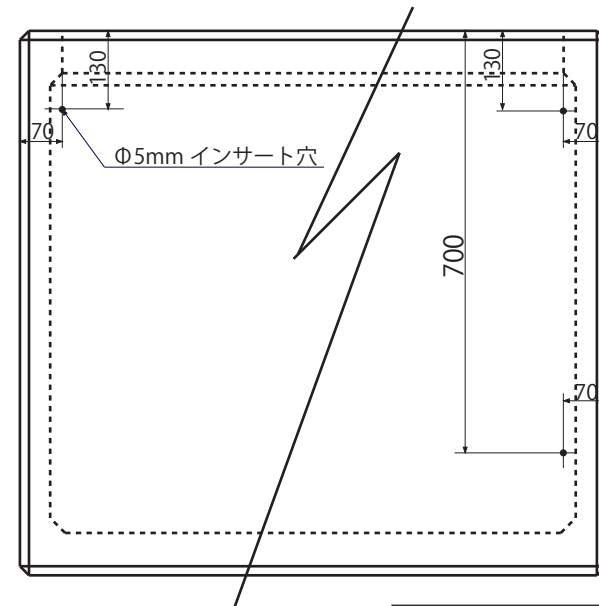

便槽 特々大 (1500×750×900)

重量 800kg

(株)ヒノデコンクリート
 北海道江別市工栄町7番地6
 TEL : 011-385-0960
 FAX : 011-384-8596