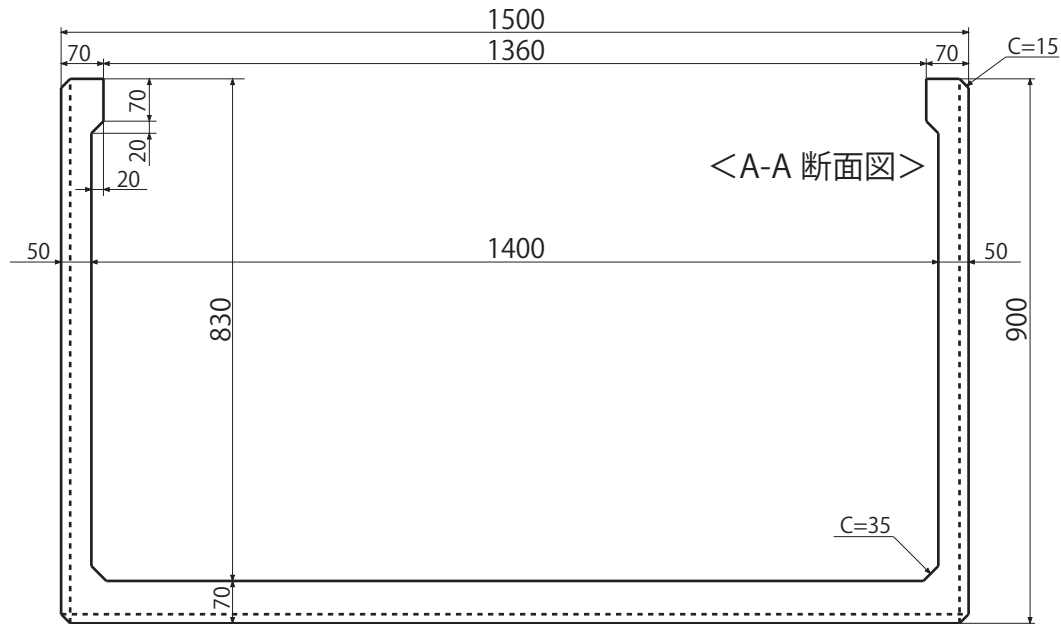

便槽 特々大 (1500×750×900)

重量 800kg

(株)ヒノデコンクリート
 北海道江別市工栄町7番地6
 TEL : 011-385-0960
 FAX : 011-384-8596