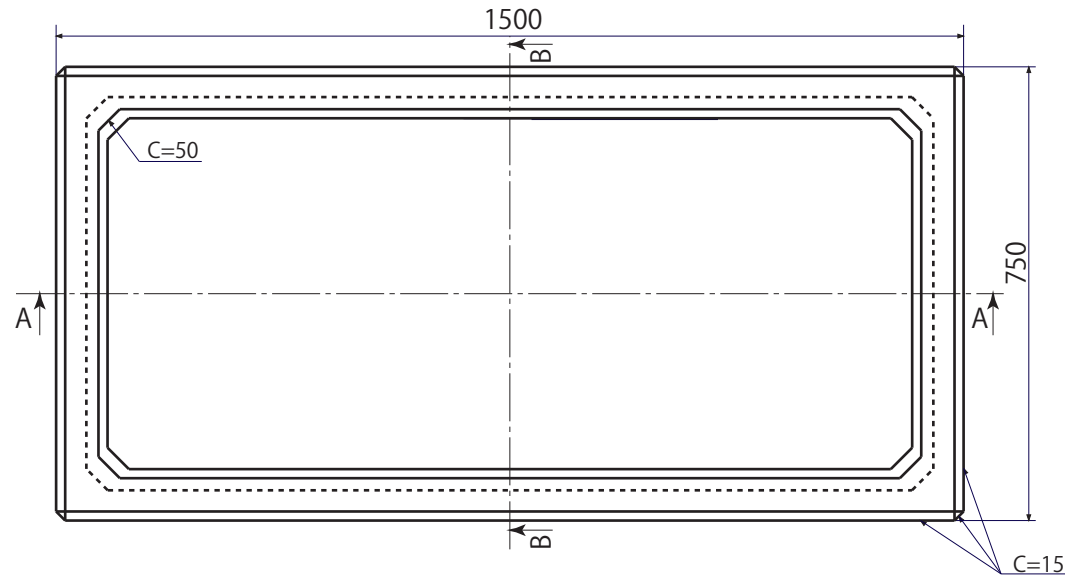

便槽 特々大 (1500×750×900)

重量 800kg

(株)ヒノデコンクリート
 北海道江別市工栄町7番地6
 TEL : 011-385-0960
 FAX : 011-384-8596