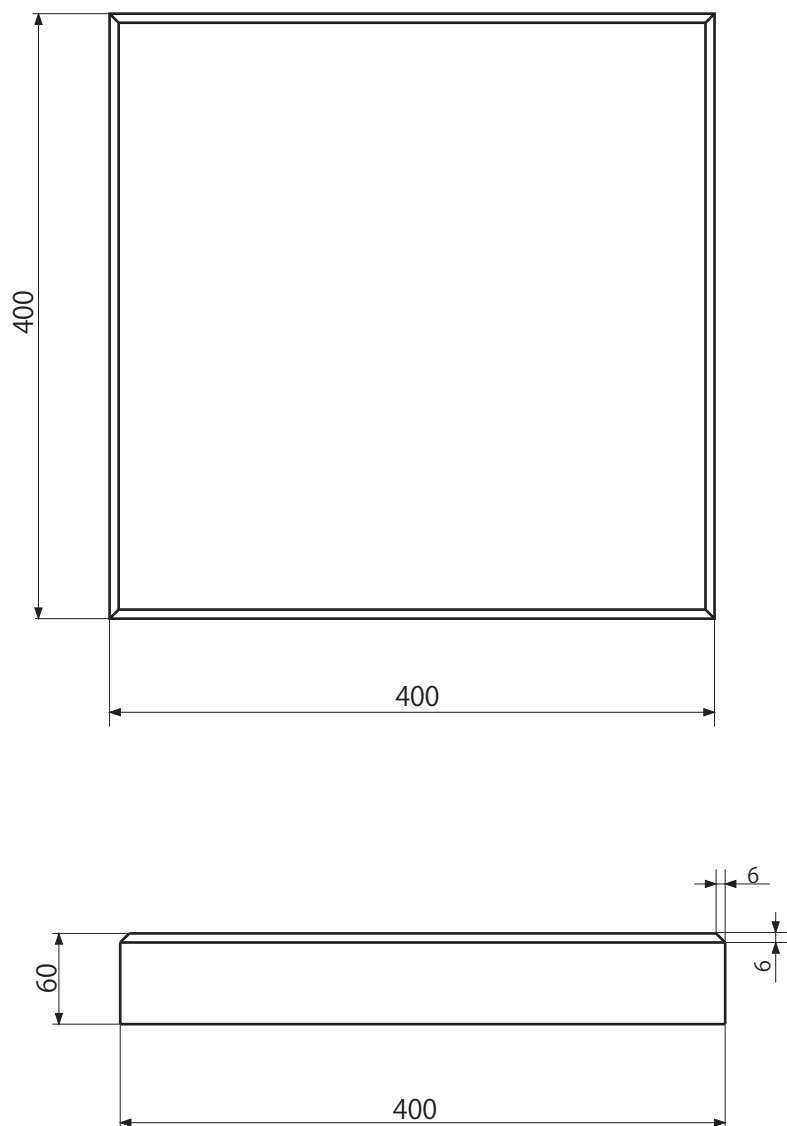

平板400(400×400×60)

重量 23kg

(株)ヒノデコンクリート
北海道江別市工栄町7番地6
TEL : 011-385-0960
FAX : 011-384-8596