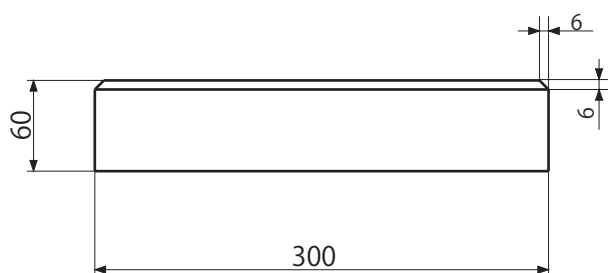

平板300(300×300×60)

重量 13kg

(株)ヒノデコンクリート
北海道江別市工栄町7番地6
TEL : 011-385-0960
FAX : 011-384-8596