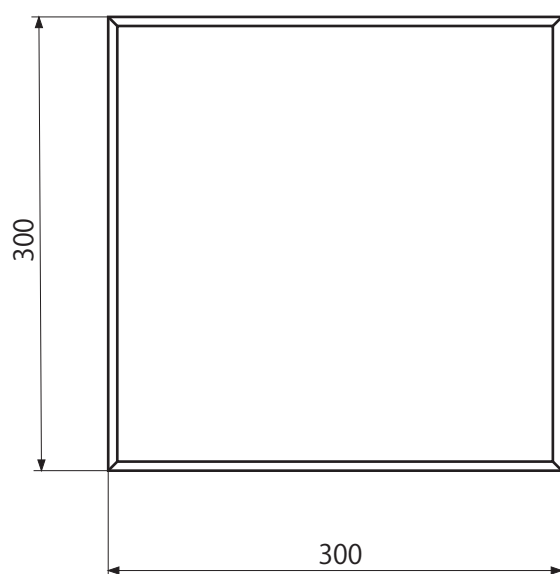

平板300(300×300×60)

重量 13kg

(株)ヒノデコンクリート
北海道江別市工栄町7番地6
TEL : 011-385-0960
FAX : 011-384-8596